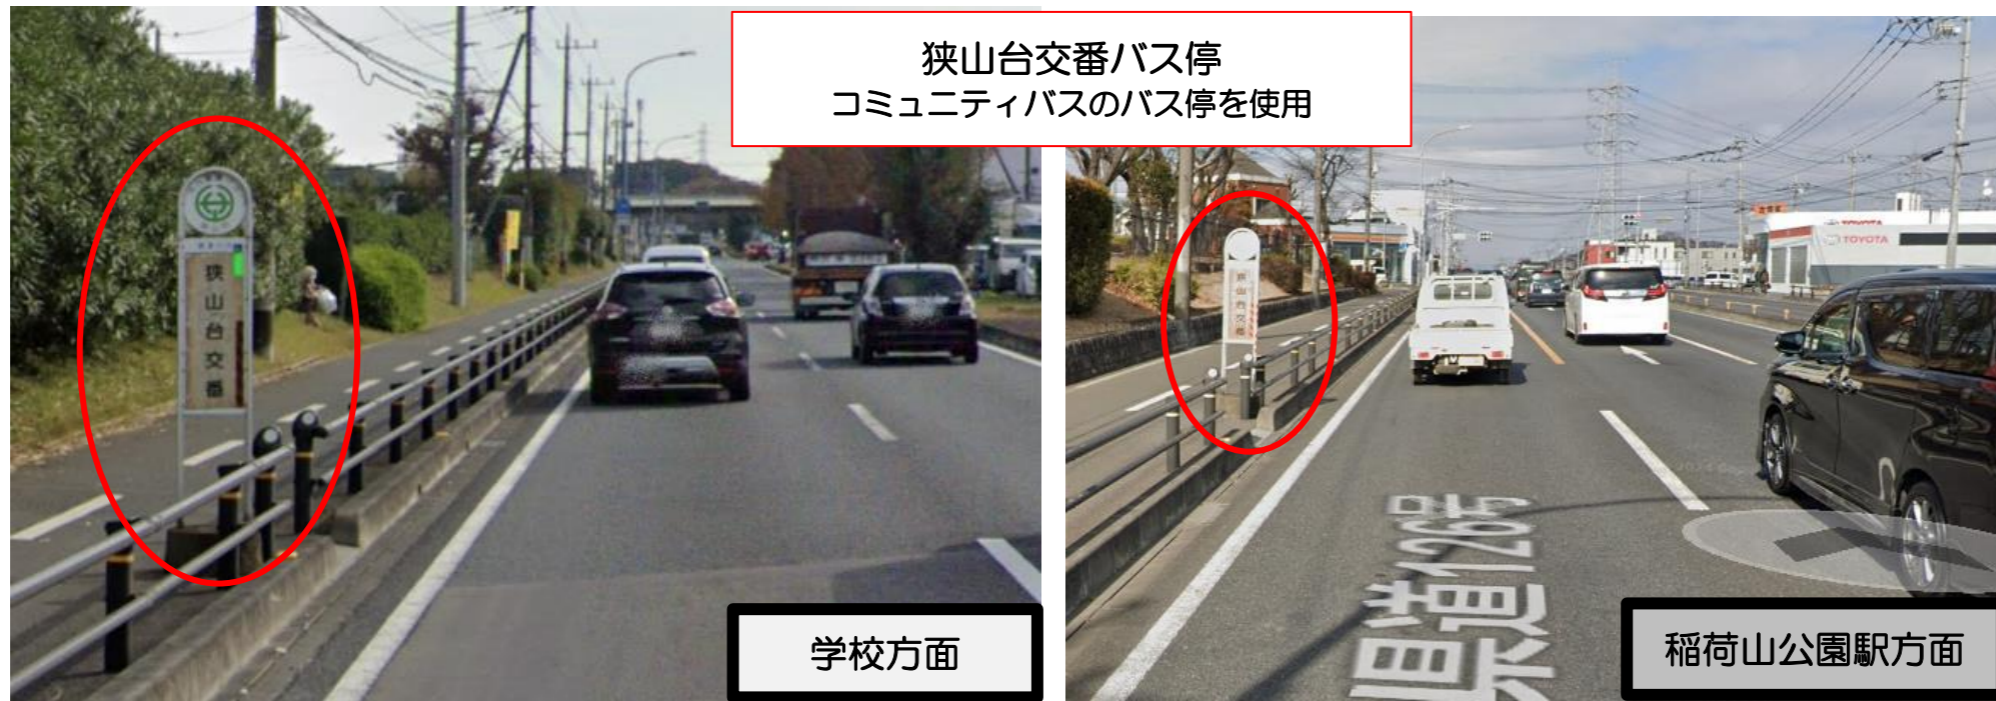

オザム店舗入口～駐輪場付近での乗車

読売新聞前（旧動物病院前）付近で降車

市役所入口信号付近での乗車

市役所入口信号から学校寄り付近で降車(鉄柱が目印)

ふじみ野駅方面
学校方面

自転車屋出入口付近での乗車・降車共通

ローソンから駅寄りコミュニティバス停付近での乗車

ローソンから学校寄り消火栓看板付近で降車

新所沢駅東口(西武バス)	→	20分						学校	
川越駅西口	→	5分	城南中学校前	→	15分	福原公民館前	→	20分	学校
ふじみ野駅東口	→	7分	イオン前	→	7分	ふじみ野高校前	→	30分	学校
稲荷山公園北口	→	7分	狭山市役所前	→	13分	狭山台交番前	→	20分	学校
東所沢駅	→	15分	オザム前	→	15分				学校