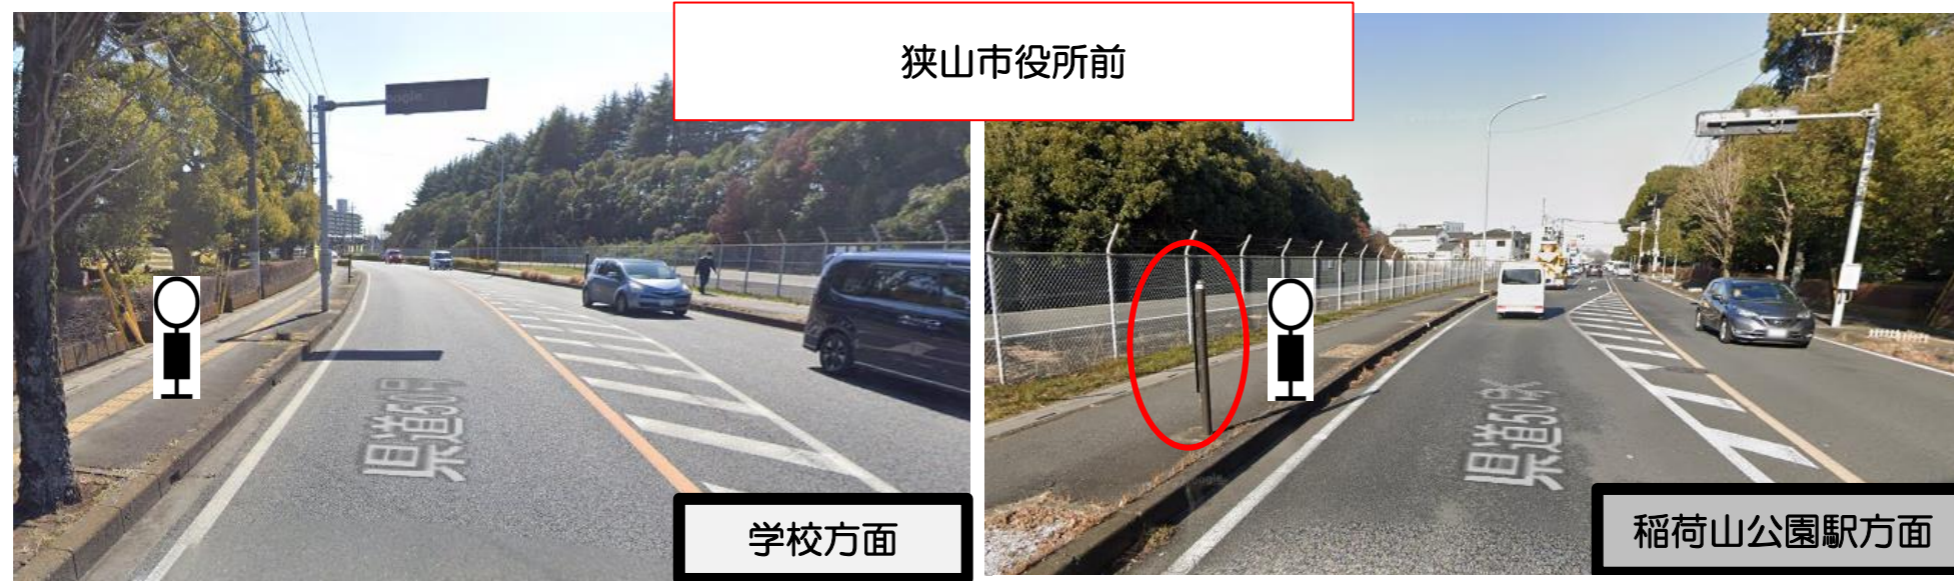

オザム店舗入口～駐輪場付近での乗車

読売新聞前（旧動物病院前）付近で降車

市役所入口信号付近での乗車

市役所入口信号から学校寄り付近で降車(鉄柱が目印)

ふじみ野駅方面
学校方面

自転車屋出入口付近での乗車・降車共通

ローソンから駅寄りコミュニティバス停付近での乗車

ローソンから学校寄り消火栓看板付近で降車

新所沢駅東口(西武バス)	→	20分						学校	
川越駅西口	→	5分	城南中学校前	→	15分	福原公民館前	→	20分	学校
ふじみ野駅東口	→	7分	イオン前	→	7分	ふじみ野高校前	→	30分	学校
稲荷山公園北口	→	7分	狭山市役所前	→	13分	狭山台交番前	→	20分	学校
東所沢駅	→	15分	オザム前	→	15分				学校